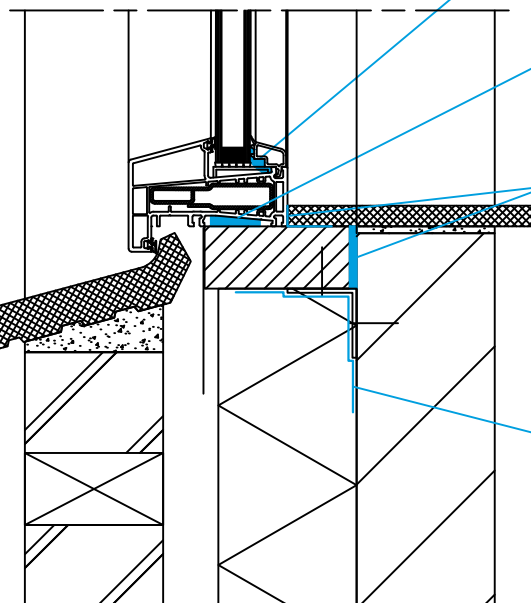

Celdex Butyltape 70S Zwart of
Celdex EPDM Folie + Butyl
Celdex Primer op steenachtige
ondergrond

Celdex Panelseal
USA 3.8 LF

Celdex BG1
Compressieband
met KOMO
Zwart/Grijs

Celdex Pre-Seal

GETEST_QV10
Pre-Seal (SHR 12.0141.009-7 650Pa)

Celdex Panelseal
USA 3.8 LF

Celdex Pre-Seal LF

Celdex BG1 Compressieband
met KOMO Zwart/Grijs

GETEST_QV10
Panelseal USG3.8LF (SHR rapport 140187-1)

Hoeken van spouwlaten of
stelkozijnen volledig afdichten
(lijm of Celdex EPDM CR Pakking)