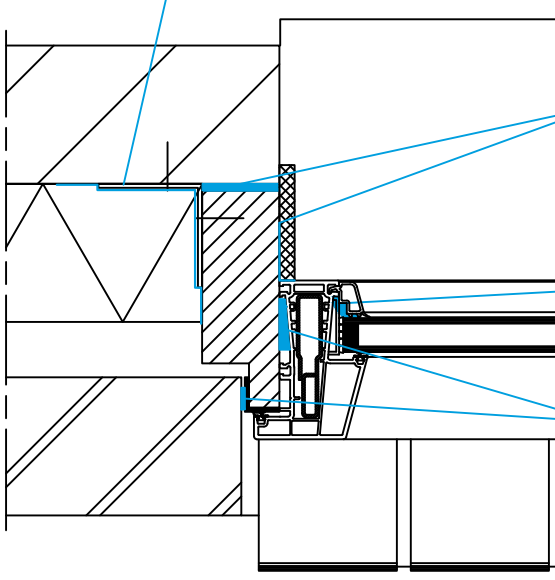

Celdex Butyltape 70S Zwart of
Celdex EPDM Folie + Butyl
Celdex Primer op steenachtige
ondergrond

Celdex Panelseal
USA 3.8 LF

Celdex BG1
Compressieband
met KOMO
Zwart/Grijs

Celdex Pre-Seal

GETEST_QV10
Pre-Seal (SHR 12.0141.009-7 650Pa)

Celdex Panelseal
USA 3.8 LF

Celdex Pre-Seal LF

Celdex BG1 Compressieband
met KOMO Zwart/Grijs

GETEST_QV10
Panelseal USG3.8LF (SHR rapport 140187-1)

Hoeken van spouwlaten of
stelkozijnen volledig afdichten
(lijm of Celdex EPDM CR Pakking)