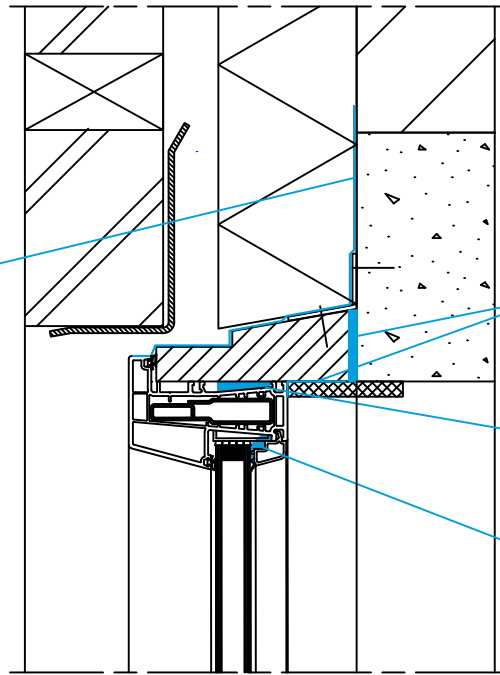

Celdex Butyltape 70S Zwart of
Celdex EPDM Folie + Butyl
Celdex Primer op steenachtige
ondergrond

Celdex Panelseal
USA 3.8 LF

Celdex BG1
Compressieband
met KOMO
Zwart/Grijs

Celdex Pre-Seal

GETEST_QV10
Pre-Seal (SHR 12.0141.009-7 650Pa)

Celdex Panelseal
USA 3.8 LF

Celdex Pre-Seal LF

Celdex BG1 Compressieband
met KOMO Zwart/Grijs

GETEST_QV10
Panelseal USG3.8LF (SHR rapport 140187-1)

Hoeken van spouwlaten of
stelkozijnen volledig afdichten
(lijm of Celdex EPDM CR Pakking)